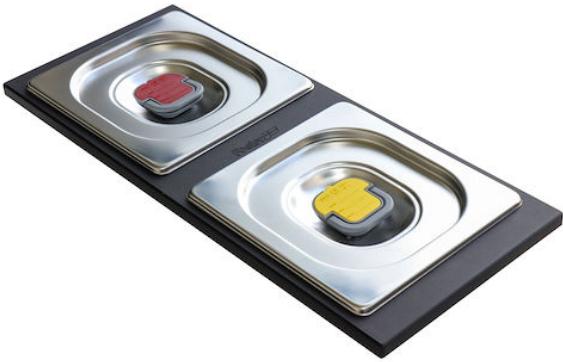

Ensemble de 2 bols

Accessoires et compléments

Code: 8100 623

DÉTAILS

Accessoires éviers

Porte-bols

Dimensions

42,2x18 cm